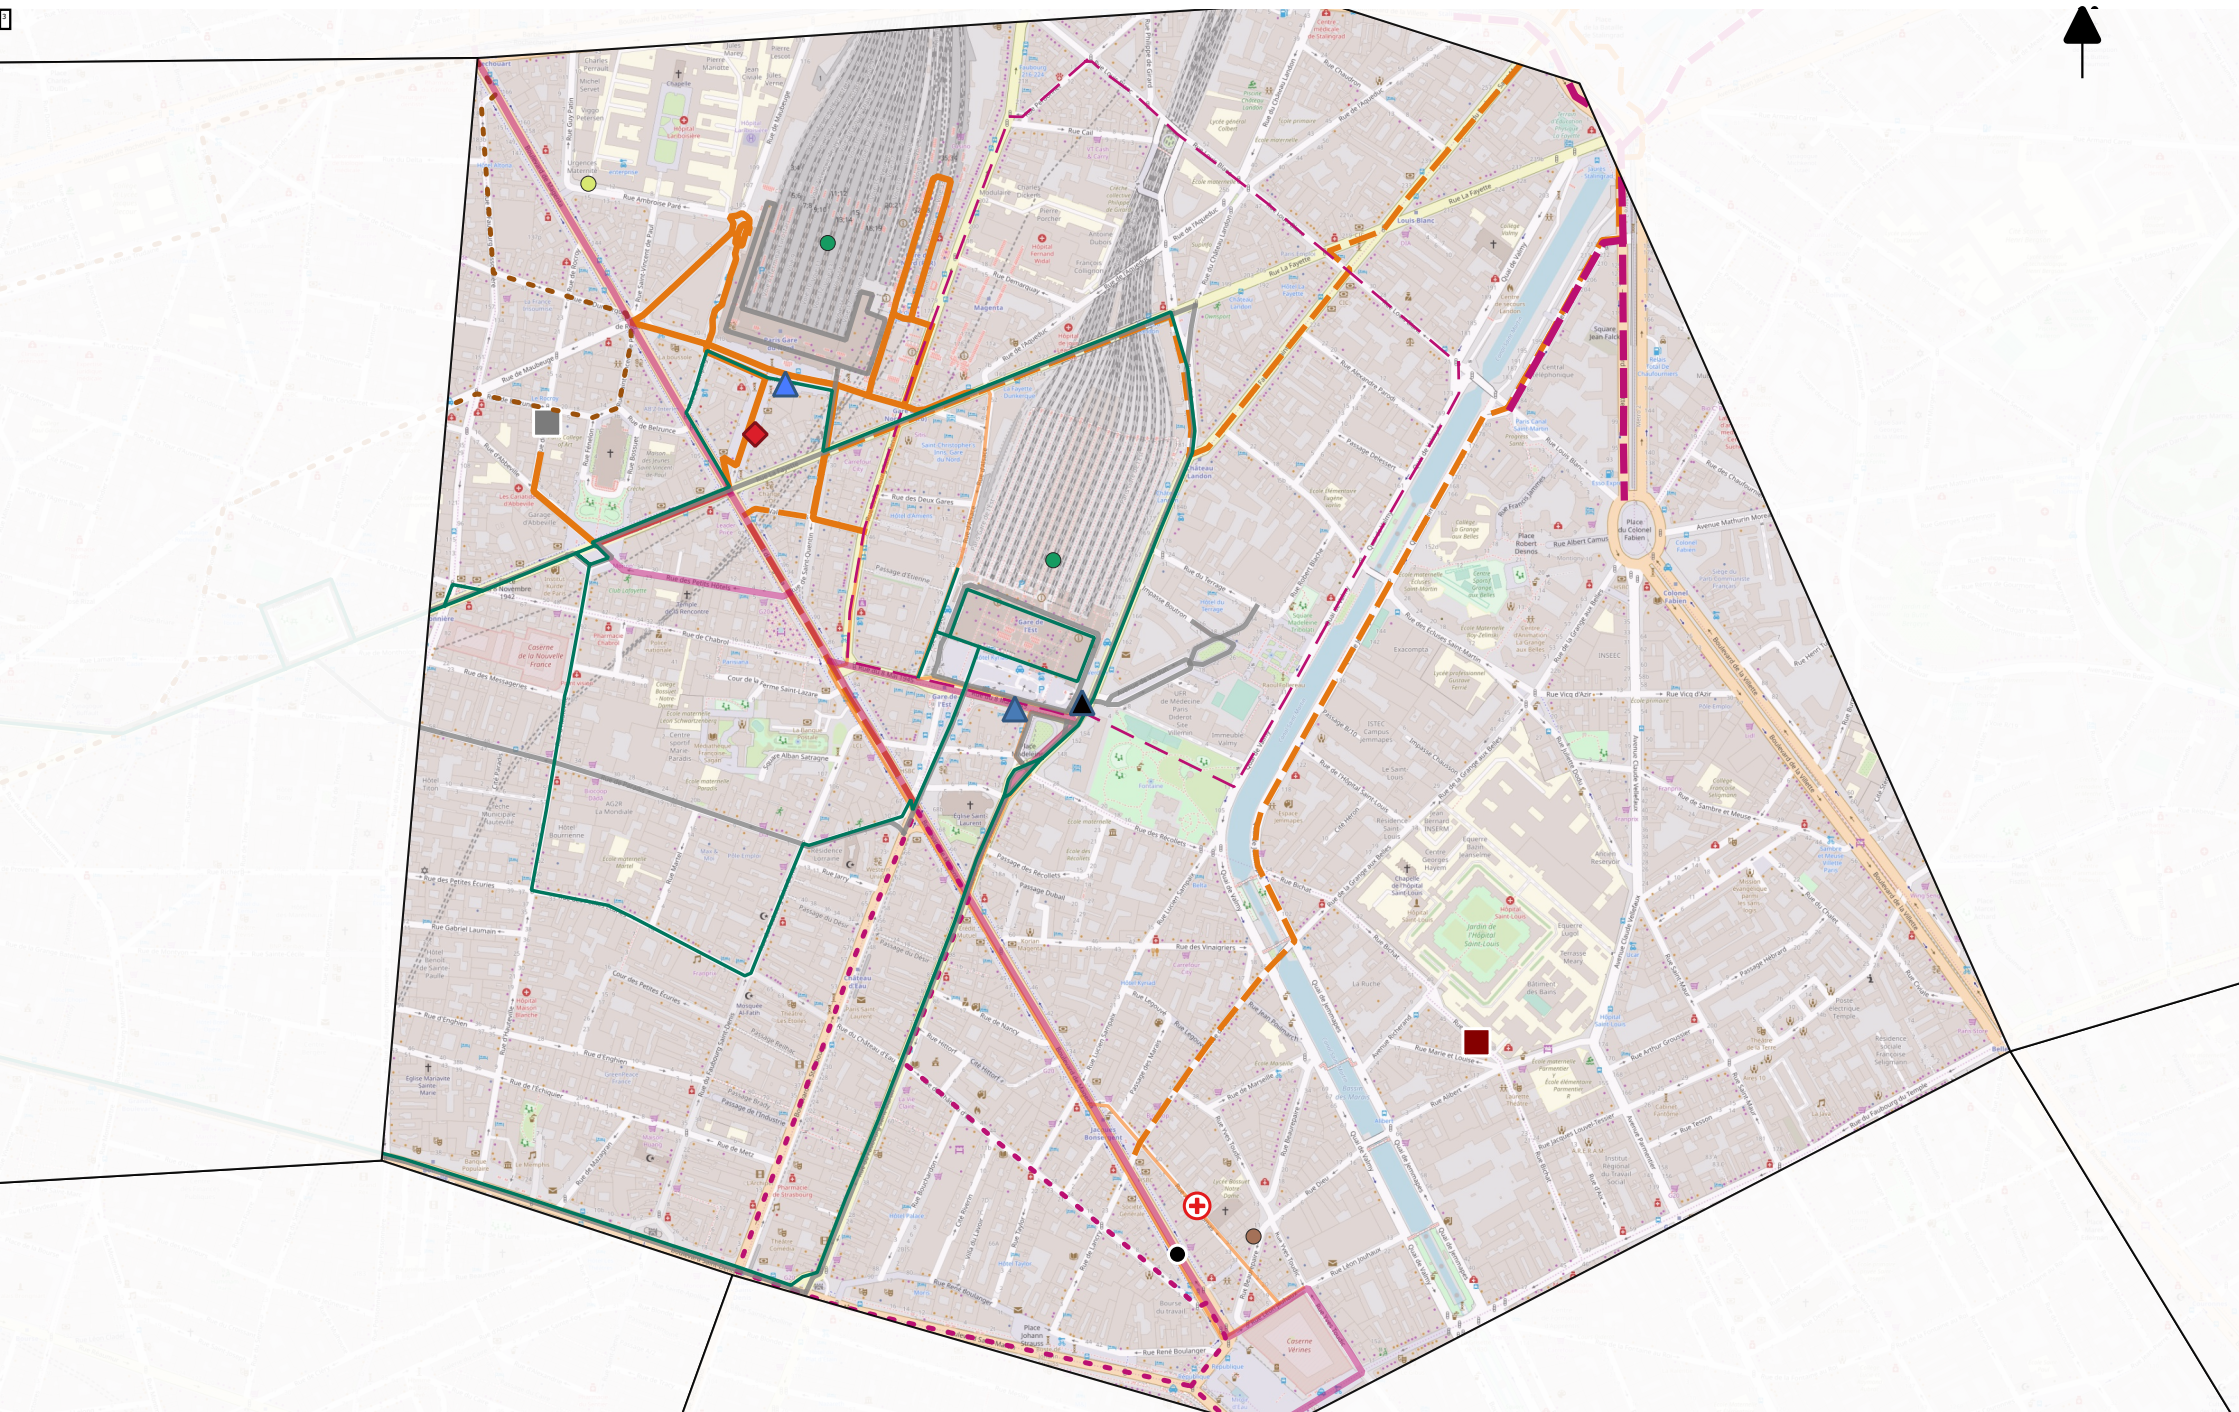

# Les maraudes et autres acteurs de la veille sociale à Paris -10ème arrondissement (2019)

1 0 1 2 3 4 km

## Les Maraudes d'Intervention Sociale