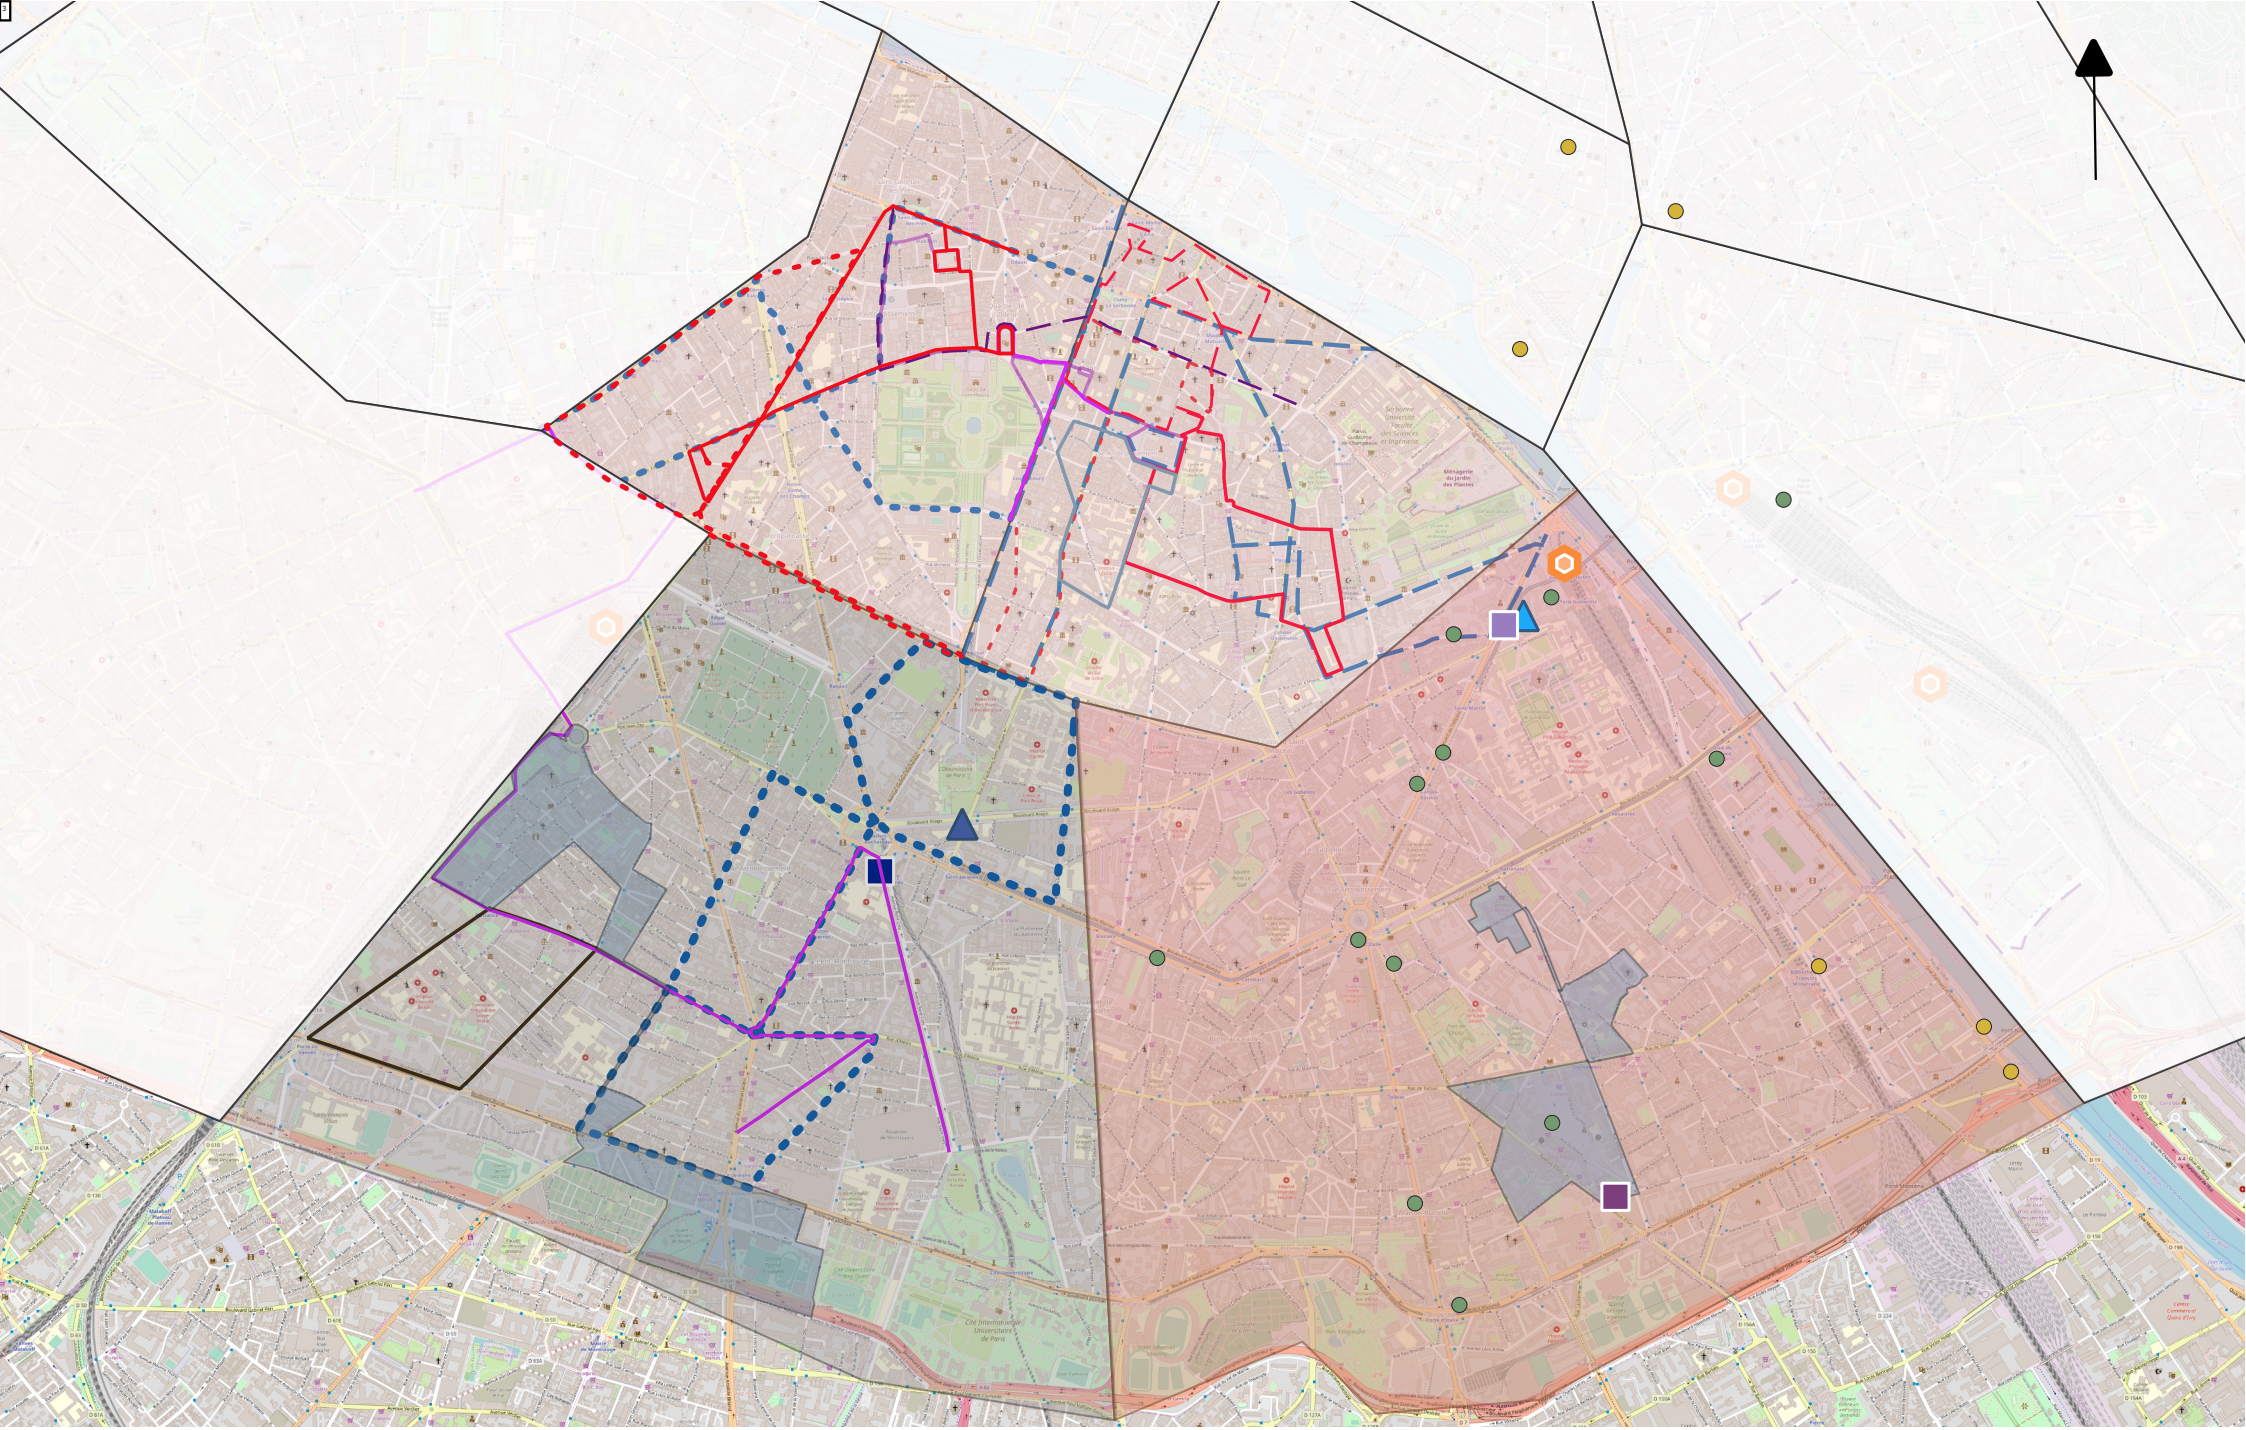

Les maraudes et autres acteurs de la veille sociale à Paris - Zone Sud (2019)

1 0 1 2 3 4 km

Légende

Les Maraudes d'Intervention Sociale

Aurore Est

 Aurore Est 13ème - 9h-17h du lundi au vendredi et en soirée les lundi, mercredi, jeudi

Aurore Ouest

 Aurore Ouest - 9h-17h du lundi au vendredi et en soirée du lundi au mercredi [5ème et sur signalement dans le 6ème]

Les Enfants du Canal

 Les Enfants du Canal 14ème - 6 maraudes de 2h chaque semaine entre 8h et 15h les lundi, mardi, jeudi et vendredi

 PCP 14ème - Lundi et jeudi soirs

Secours Populaire Français

 Secours Populaire - Mardi 18h-01h

 Secours Populaire - Mercredi 18h-01h

 Secours Populaire - Dimanche 18h-01h

La Chorba

 La Chorba - Parcours 2 - Lundi 19h30-01h - Véhiculé

 La Chorba - Parcours 3 - Lundi 19h30-01h - Véhiculé

Saint-Jacques du Haut-Pas

 Saint-Jacques du Haut-Pas - Mardi, jeudi et vendredi 19h-22h

Notre-Dame du Rosaire

 Notre-Dame du Rosaire- Vendredi 19h30-21h30